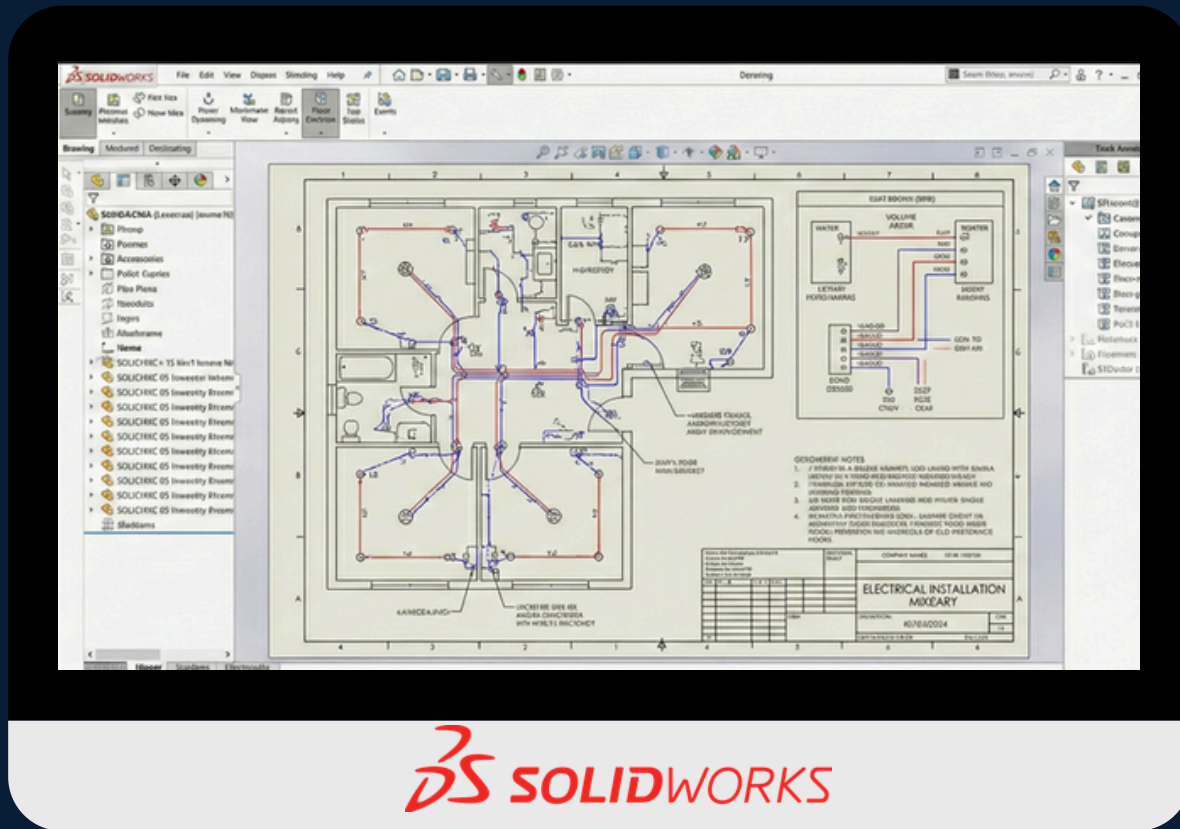

electric

TEKNİK AYDINLATMA TEKNİK TASARIM VE PROJELENDİRME

PROJE STANDARDİZASYONU

AYDINLATMA PROJE PAFTALARI (PLAN, KESİT, DETAY, LEJANT)

AUTOCAD / SOLIDWORKS ÇİZİM ŞABLONLARI

DOĞRU TASARIM & OPTİMİZASYON

ARMATÜR SEÇİMİ VE YERLEŞİM MANTIĞI

ENERJİ VERİMLİLİĞİ VE MALİYET-PERFORMANS DENGESİ

MALİYETLENDİRME

METRAJ ÇIKARMA

BİRİM FİYAT + KEŞİF ÖZETİ HAZIRLAMA

ALTERNATİF SENARYO KARŞILAŞTIRMALARI

PROJELENDİRME SÜRECİ

KONSEPT → UYGULAMA → AS-BUILT AKIŞI

İHALE VE UYGULAMA İÇİN DOSYA HAZIRLIĞI

TEKNİK SUNUM

PDF PAFTA DÜZENİ

MÜŞTERİ / YATIRIMCI SUNUMLARI

Mimari yapılarınızın projelerini hazırlayarak doğru dokümantasyon ve doğru ürün planlaması gerçekleştiriyoruz