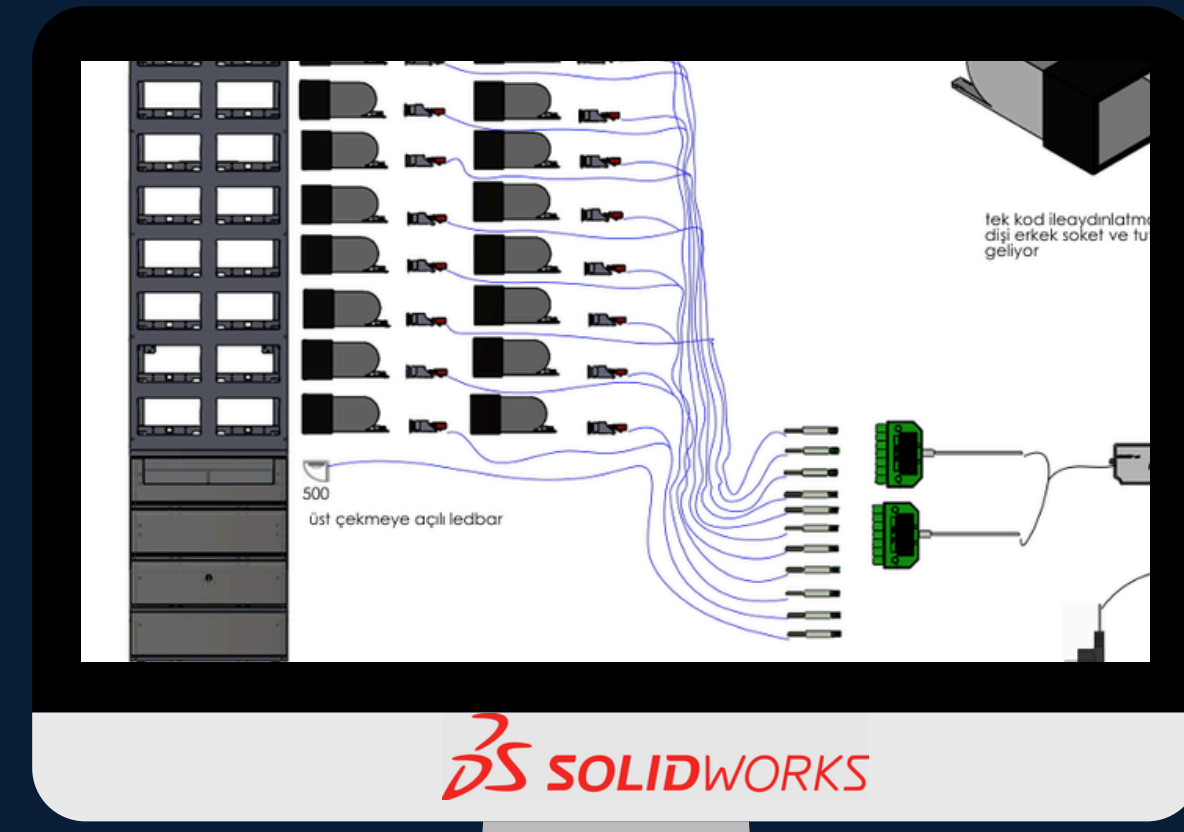

electric

TEKNİK AYDINLATMA TEKNİK TASARIM VE PROJELENDİRME

PROJE STANDARDİZASYONU

AYDINLATMA PROJE PAFTALARI (PLAN, KESİT, DETAY, LEJANT)

AUTOCAD / SOLIDWORKS ÇİZİM ŞABLONLARI

DOĞRU TASARIM & OPTİMİZASYON

ARMATÜR SEÇİMİ VE YERLEŞİM MANTIĞI

ENERJİ VERİMLİLİĞİ VE MALİYET-PERFORMANS DENGESİ

MALİYETLENDİRME

METRAJ ÇIKARMA

BİRİM FİYAT + KEŞİF ÖZETİ HAZIRLAMA

ALTERNATİF SENARYO KARŞILAŞTIRMALARI

PROJELENDİRME SÜRECİ

KONSEPT → UYGULAMA → AS-BUILT AKIŞI

İHALE VE UYGULAMA İÇİN DOSYA HAZIRLIĞI

TEKNİK SUNUM

PDF PAFTA DÜZENİ

MÜŞTERİ / YATIRIMCI SUNUMLARI

Mimari yapılarınızın projelerini hazırlayarak doğru dokümantasyon ve doğru ürün planlaması gerçekleştiriyoruz