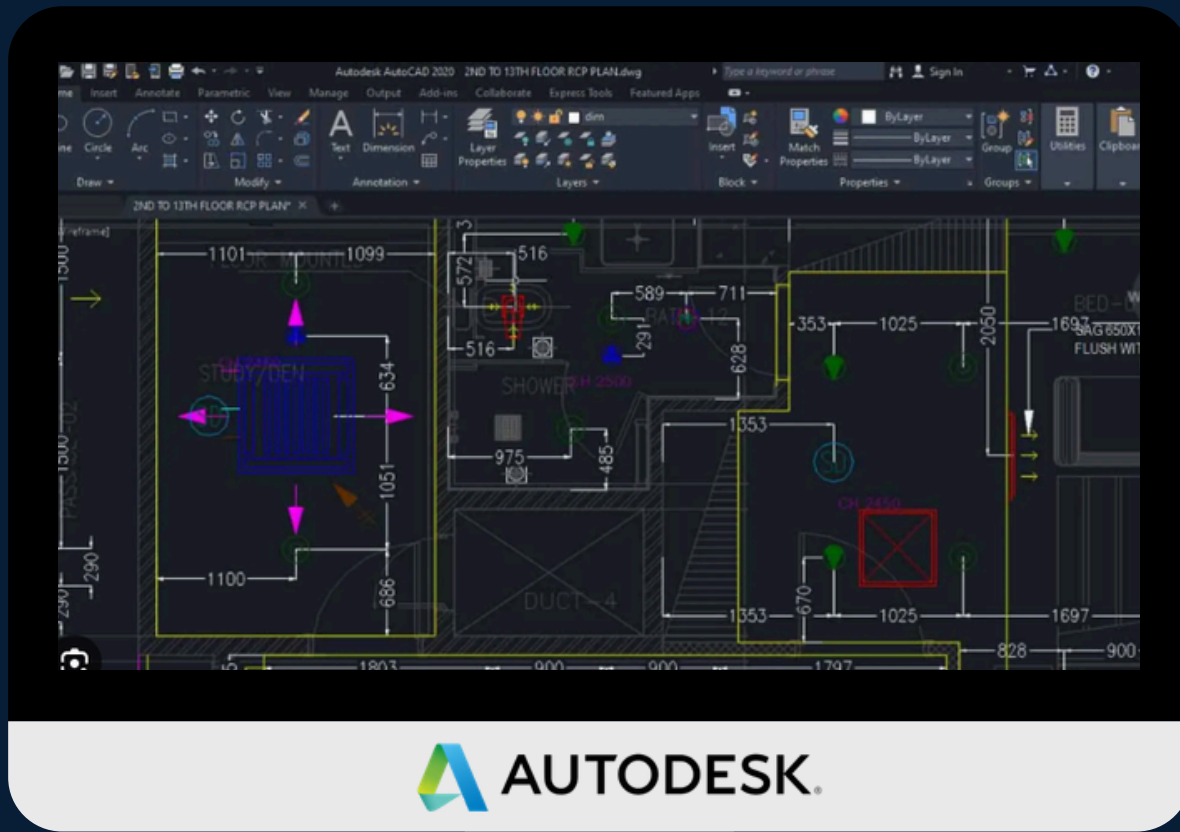

electric

TEKNİK AYDINLATMA TEKNİK TASARIM VE PROJELENDİRME

PROJE STANDARDİZASYONU

AYDINLATMA PROJE PAFTALARI (PLAN, KESİT, DETAY, LEJANT)

AUTOCAD / SOLIDWORKS ÇİZİM ŞABLONLARI

DOĞRU TASARIM & OPTİMİZASYON

ARMATÜR SEÇİMİ VE YERLEŞİM MANTIĞI

ENERJİ VERİMLİLİĞİ VE MALİYET-PERFORMANS DENGESİ

MALİYETLENDİRME

METRAJ ÇIKARMA

BİRİM FİYAT + KEŞİF ÖZETİ HAZIRLAMA

ALTERNATİF SENARYO KARŞILAŞTIRMALARI

PROJELENDİRME SÜRECİ

KONSEPT → UYGULAMA → AS-BUILT AKIŞI

İHALE VE UYGULAMA İÇİN DOSYA HAZIRLIĞI

TEKNİK SUNUM

PDF PAFTA DÜZENİ

MÜŞTERİ / YATIRIMCI SUNUMLARI

Mimari yapılarınızın projelerini hazırlayarak doğru dokümantasyon ve doğru ürün planlaması gerçekleştiriyoruz