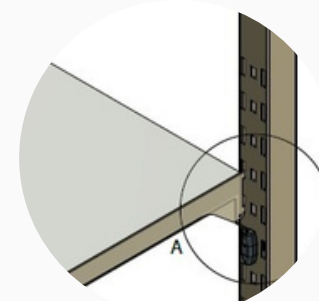

MOSTRAVI

electric

RAF ALTI AYDINLATMA SİSTEMLERİ

Kullandığınız raf sistemlerinin yapısına göre; ahşap metal ve cam raflarınız için raf kalınlıkları dikkate alınarak mıknatıslı tutuculu veya yapışkanlı raf altı LED aydınlatma tipleri uygulanacaktır.

Bu uygulamalar, ürünlerinizi daha görünür kılarken estetik ve düzenli bir aydınlatma çözümü sunmayı amaçlamaktadır

LED BAR

RAF ALTI AYDINLATMA SİSTEMLERİ

Kullandığınız raf sistemlerinin yapısına göre; ahşap cam ve metal raflarınız için raf kalınlıkları dikkate alınarak mıknatıslı tutuculu veya yapışkanlı raf altı LED aydınlatma tipleri uygulanacaktır. Bu uygulamalar, ürünlerinizi daha görünür kılarken estetik ve düzenli bir aydınlatma çözümü sunmayı amaçlamaktadır

Kullanılacak LED tipleri; 3000K, 4000K ve 6500K RGB renk sıcaklıklarında, 12V ve 24V çalışma voltajlarına sahip, soğuk ve sıcak ortamlara dayanıklı, premium ve orta segment LED türleri

GÜÇ KAYNAGI SİSTEMLERİ

Ünitelerin teknik gereksinimleri doğrultusunda güç kaynağı seçimi, enerji tüketim değerlerinin detaylı şekilde analiz edilmesiyle gerçekleştirilecektir. Yapılan bu analizler sonucunda sistemin ihtiyaç duyduğu doğru kapasite belirlenerek güvenli ve verimli bir kullanım sağlanacaktır. Bu süreçte orta ve üst segment ürünler tercih edilecek; IEC, CE ve benzeri uluslararası standartlar ve sertifikasyonlara sahip, kalite ve güvenlik kriterlerini karşılayan ürünler kullanılarak müşterilerimize uzun ömürlü ve yüksek performanslı çözümler sunulacaktır

Profil içi

ELEKTRORAY

ELEKTRORAYSİSTEMLERİ

Elektro ray sistemleri; ahşap ve metal ünitelerinize entegre edilebilen, gizli aydınlatma çözümleri için tasarlanmış ray ve kablo sistemleri ile estetik ve fonksiyonel uygulamalar sunar