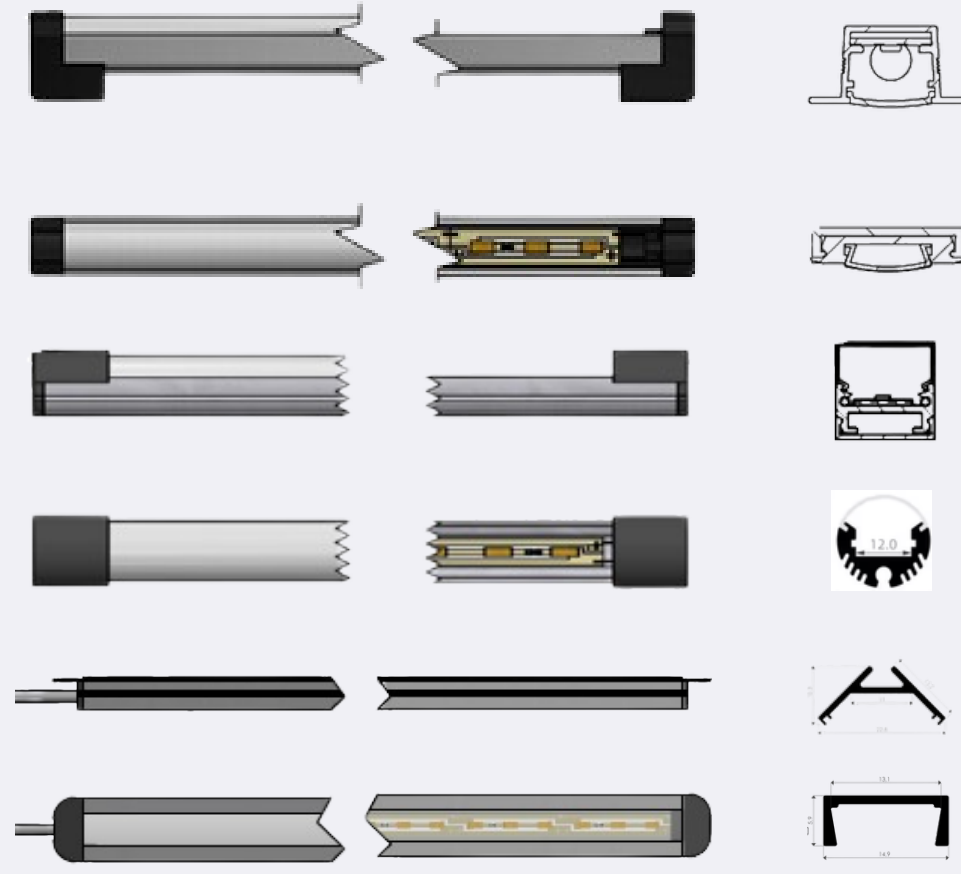

ÜNİTE RAF

AYDINLATMA ÇÖZÜMLERİ

MOSTRAVI

electric

RAF ALTI AYDINLATMA SİSTEMLERİ

Kullandığınız raf sistemlerinin yapısına göre; ahşap metal ve cam raflarınız için raf kalınlıkları dikkate alınarak mıknatıslı tutuculu veya yapışkanlı raf altı LED aydınlatma tipleri uygulanacaktır.

Bu uygulamalar, ürünlerinizi daha görünür kılarken estetik ve düzenli bir aydınlatma çözümü sunmayı amaçlamaktadır

LED BAR

RAF ALTI AYDINLATMA SİSTEMLERİ

Kullandığınız raf sistemlerinin yapısına göre; ahşap cam ve metal raflarınız için raf kalınlıkları dikkate alınarak mıknatıslı tutuculu veya yapışkanlı raf altı LED aydınlatma tipleri uygulanacaktır. Bu uygulamalar, ürünlerinizi daha görünür kılarken estetik ve düzenli bir aydınlatma çözümü sunmayı amaçlamaktadır