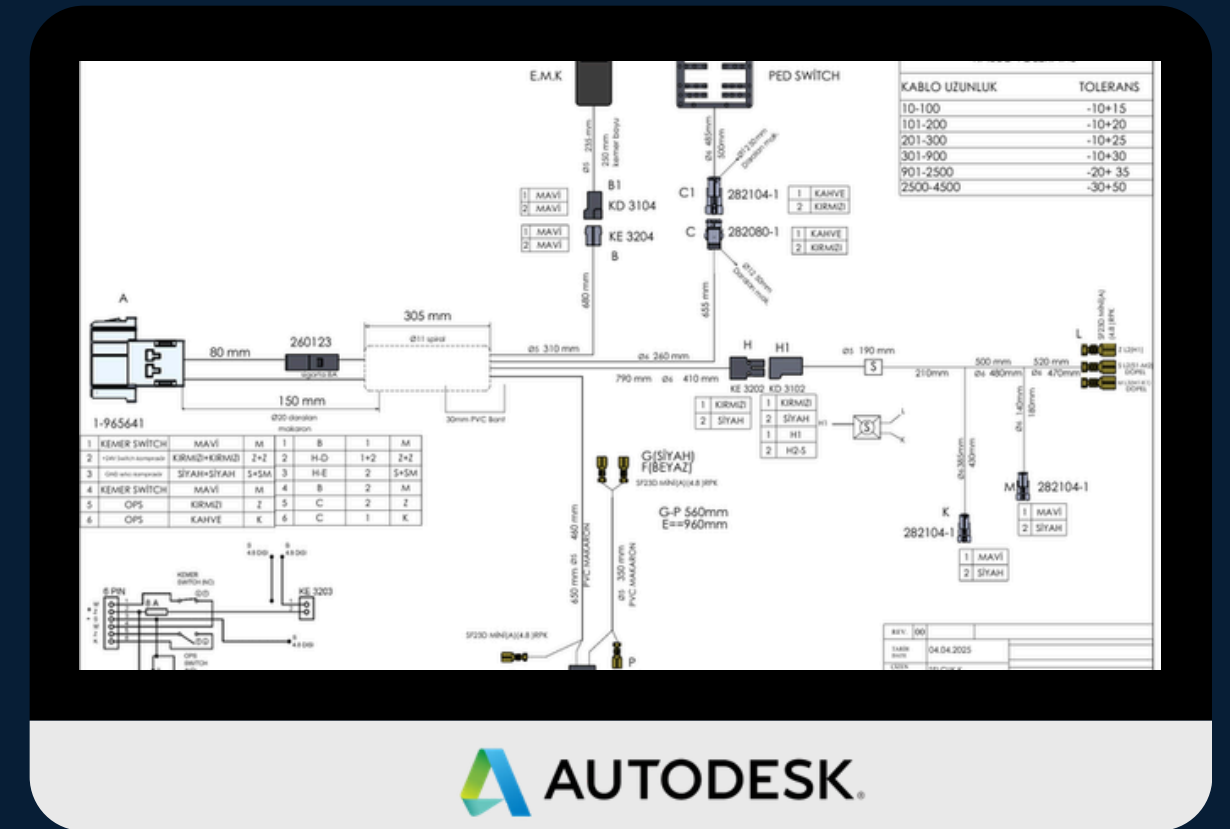

electric

TEKNİK AYDINLATMA TEKNİK TASARIM VE PROJELENDİRME

PROJE STANDARDİZASYONU

AYDINLATMA PROJE PAFTALARI (PLAN, KESİT, DETAY, LEJANT)

AUTOCAD / SOLIDWORKS ÇİZİM ŞABLONLARI

DOĞRU TASARIM & OPTİMİZASYON

ARMATÜR SEÇİMİ VE YERLEŞİM MANTIĞI

ENERJİ VERİMLİLİĞİ VE MALİYET-PERFORMANS DENGESİ

MALİYETLENDİRME

METRAJ ÇIKARMA

BİRİM FİYAT + KEŞİF ÖZETİ HAZIRLAMA

ALTERNATİF SENARYO KARŞILAŞTIRMALARI

PROJELENDİRME SÜRECİ

KONSEPT → UYGULAMA → AS-BUILT AKIŞI

İHALE VE UYGULAMA İÇİN DOSYA HAZIRLIĞI

TEKNİK SUNUM

PDF PAFTA DÜZENİ

MÜŞTERİ / YATIRIMCI SUNUMLARI

Mimari yapılarınızın projelerini hazırlayarak doğru dokümantasyon ve doğru ürün planlaması gerçekleştiriyoruz