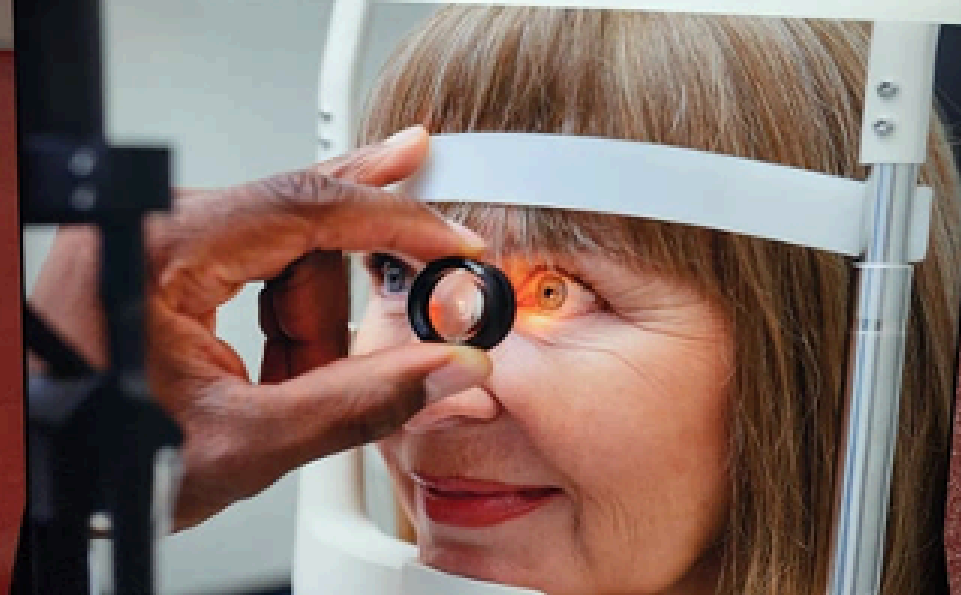

5,2 Metre UV Baskı

Cnc Router

5,2 metre genişliğe sahip UV baskı kapasitemiz ve CNC router teknolojimiz ile lightbox ve tabela çözümlerinizi yüksek hassasiyet ve görsel kaliteyle tasarlıyor ve üretiyoruz. Entegre üretim sürecimiz; net detaylar, dayanıklı malzemeler ve kusursuz işçilik sağlayarak projelerinize özel, uzun ömürlü ve görsel etkisi yüksek uygulamalar sunar.