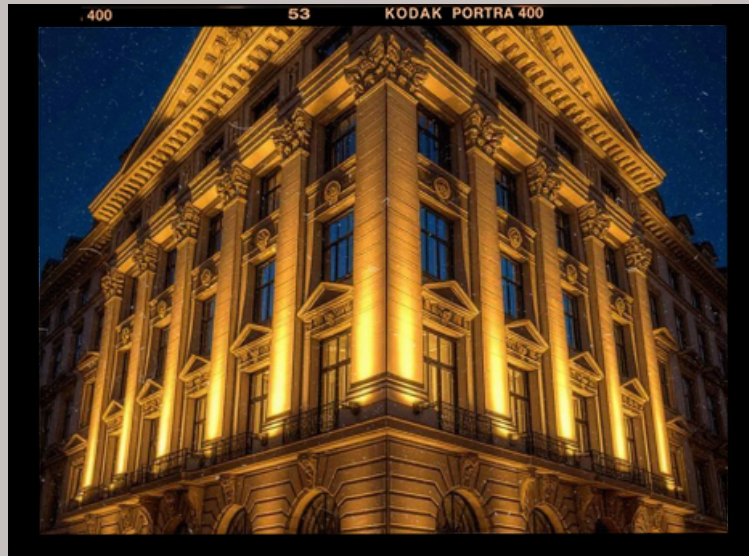

Wallwasher

Yüksek Tavan aydınlatmaları

Ofis Armatürleri

Sıva Üstü Ofis Armatürü

DIŐ CEPHE VE PEYZAJ

MOSTRAVI
electric

AYDINLATMASI

Bina dıŐı ve peyzaj alanlarınız iin estetik ve verimli aydınlatma özümleri tasarlıyor, maliyetlendiriyor, projelendiriyor ve uygulamasını gerekleŐtiriyoruz.