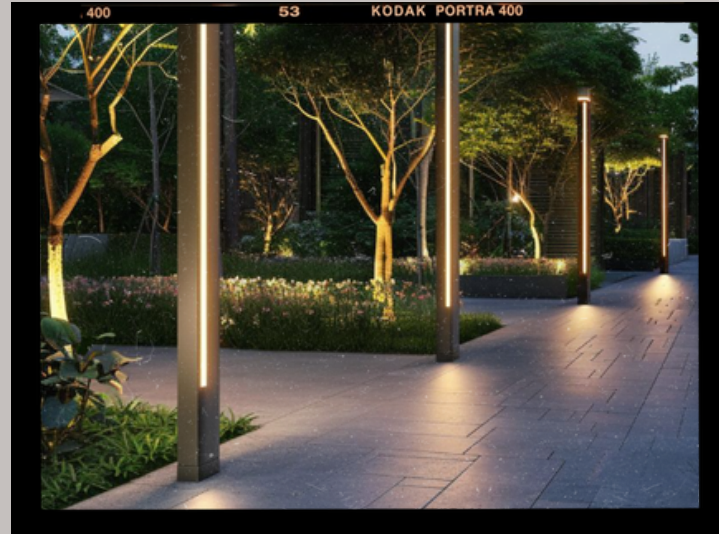

Wallwasher

Yüksek Tavan aydınlatmaları

Ofis Armatürleri

Sıva Üstü Ofis Armatürü

DIŐ CEPHE VE PEYZAJ

MOSTRAVI
electric

AYDINLATMASI

Bina dıŐı ve peyzaj alanlarınız iin estetik ve verimli aydınlatma özümleri tasarlıyor, maliyetlendiriyor, projelendiriyor ve uygulamasını gerekleŐtiriyoruz.